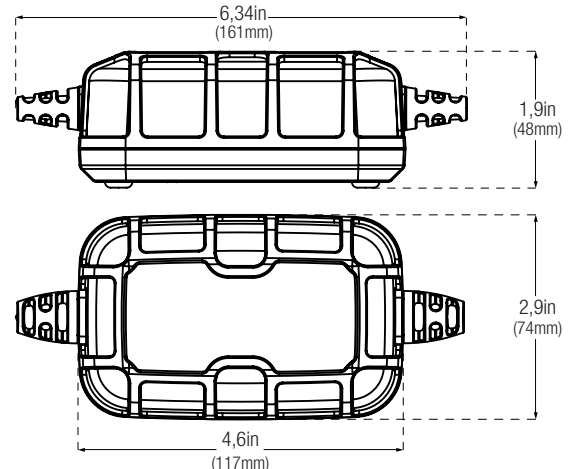

Ojal integrado. Se fija directamente a la abrazadera o al terminal de la batería

Especificaciones técnicas

Voltaje de línea CA:	120-240 VAC, 50-60Hz	Longitud de cable CC:	77,6 Pulgadas
Potencia de salida:	75 vatios máximo	Longitud de cable CA:	71,7 Pulgadas
Voltaje de carga:	Varios	Drenaje de la corriente de retorno:	<0,5mA
Corriente de carga:	5A (12V), 5A (6V)	Capacidad de la batería:	Hasta 120Ah, compatible con todas los tamaños de baterías
Químicos:	Ácido de plomo y litio	Cubierta de protección:	IP65
Temperatura de funcionamiento:	-4° a 104° F (-20° a +40° C)	Dimensiones (LxAxA):	4,6 x 2,9 x 1,9 Pulgadas
Temperatura de almacenamiento:	-22° a 140° F (-30° a +60° C)	Peso de la unidad:	1,5 Libras
Detección de bajo voltaje:	1V (12V), 1V (6V)	Enfriamiento:	Convección natural

Dimensiones: 4,61" x 3,43" x 7,95"
Peso: 1,59Libras
UPC: 0-46221-19004-5

Cartón interior:

Dimensiones: 4,84" x 3,70" x 8,19"
Peso: 1,75Libras

Caja principal:

Dimensiones: 17,10" x 11,97" x 5,51"
Peso: 11,31Libras
Cantidad: 6
UCC: 10046221190042

Unidades por paleta:

NA - 336 Unidades:
Internacional - 252Unidades:

LO QUE HAY EN LA CAJA

- Cargador de batería GENIUS5 con conector intercambiable
- Abrazaderas con ojales integrados
- Soporte de montaje con correa
- (2) Tornillos autorroscantes
- Guía del usuario e información sobre la garantía